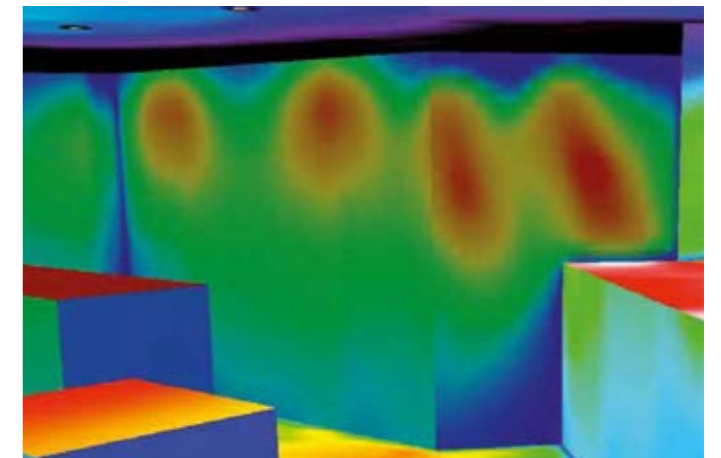

Maßgeschneiderte Lichtplanung

Da Tankstellen unterschiedlich sind, bietet Bever Innovations maßgeschneiderte Lichtplanung. Für jeden Kunden erstellen wir ein individuell zugeschnittenes Lichtsimulationskonzept. Ob Umrüstung oder Neuinstallation, Sie erhalten von Bever die energieeffizientesten Lösungen zur Optimierung Ihrer Beleuchtung und zur deutlichen Senkung Ihrer Energiekosten. Die personalisierte Dialux Visualisierung zeigt Ihnen exakt, welche Bereiche Ihres Shops mit der LED Shop Illumination der LUCI Serie beleuchtet wird.

Energieeinsparungen

Die LED Shop Illumination der LUCI Serie bietet nicht nur ideale Sichtverhältnisse, sondern auch wirklich große Energieeinsparungen. Im Vergleich zu konventionellen 2+26 W CFL Leuchten spart die LED Shop Illumination der LUCI Serie bis zu 75%.

Langlebig

Die Lebensdauer einer LED Shop Leuchte der LUCI Serie ist sehr lang. Sie schafft mit Leichtigkeit gut über 70.000 Betriebsstunden. Das entspricht einer Lebensdauer von über 8 Jahren, bei 24 Betriebsstunden, Tag und Nacht, an 365 Tagen im Jahr.

Schnelle und einfache Montage

Die LED Shop Illumination der LUCI Serie ist sowohl bei Umrüstung als auch einfach zu montieren. Und: Wartung können Sie vergessen!